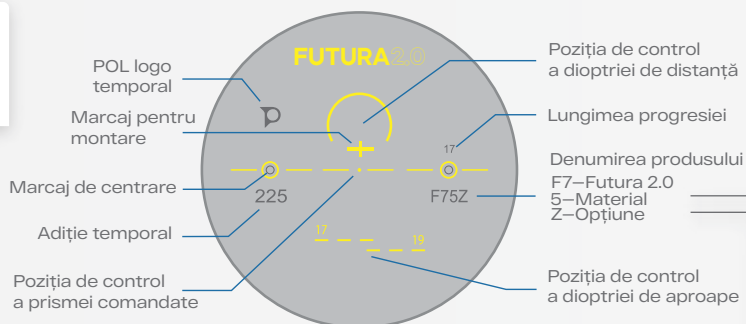

Comandarea dioptriilor

1/4

Lungime de progresie

15 mm, 17 mm

Înălțime minimă de montaj

17 mm, 19 mm

Optimizare

Estetizare specială pentru lentilele care au dioptrii cu plus, pe baza formei ramei și a parametrilor de montare a lentilelor în ramă. În cazul în care comanda este plasată fără opțiunea de optimizare, topografia lentilei va fi decentrată nazal în raport cu centrul geometric cu 2.5 mm.

Evaluările utilizatorilor

Vedere – distanță

Vedere – câmp vizual de aproape

Adaptare spontană

Vedere – distanță intermediară

Confort

Utilizarea de dispozitive digitale

Marcaje pe lentile

■ gravuri
■ marcaje

MATERIALE

1.50 CR-39	1
1.53 Trivex	2
1.56 Mid. index	3
1.59 Poly	4
1.60 High Index	5
1.60 Tribrid	6
1.67 High Index	7
1.74 High Index	8

OPȚIUNI

Nici o opțiune	W	Transitions GEN 8 Sapphire	F	Nupolar Gray	S
Remove 400	H	Transitions GEN 8 Amethyst	M	Nupolar Gray Light	L
Remove 420	R	Transitions GEN 8 Amber	A	Nupolar Green	E
Remove 420 Photomatic Brown	O	Transitions GEN 8 Emerald	E	Transitions XTRActive Polarised Gray	X
Remove 420 Photomatic Gray	U	Transitions XTRActive Brown	C	Photomatic Brown	B
Transitions GEN 8 Brown	Z	Transitions XTRActive Gray	L	Photomatic Gray	I
Transitions GEN 8 Gray	N	Transitions XTRActive Green	K	DriveWear	D
Transitions GEN 8 Green	V	Nupolar Brown	B		